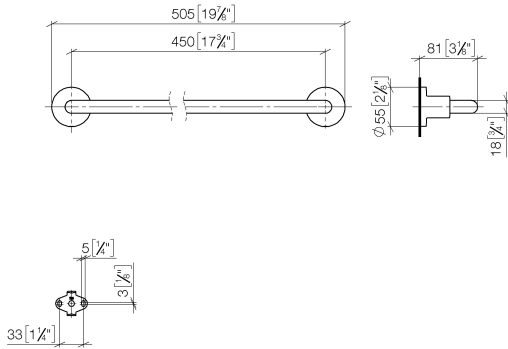

83 045 892

- Stichmaß 450 mm
- Breite 505 mm
- Höhe 55 mm
- Rosette Ø 55 mm
- Ausladung 81 mm

Passt zu TARA

	Champagne gebürstet (22kt Gold)	83 045 892-46
	Chrom	83 045 892-00
	Platin gebürstet	83 045 892-06
	Platin	83 045 892-08
	Dark Chrome	83 045 892-19
	Messing gebürstet (23kt Gold)	83 045 892-28
	Schwarz matt	83 045 892-33
	Champagne (22kt Gold)	83 045 892-47
	Chrom gebürstet	83 045 892-93
	Dark Platinum gebürstet	83 045 892-99

83 045 892

mm [inches]

83 045 892

Ersatzteile für die  
anderen  
Oberflächenvarianten  
finden Sie hier:  
Chrom

### Ersatzteilstückliste

Nr.	Artikelnummer	Benennung	Verbaumenge	Lieferzeit
1	05 28 22 588 00-46	Halter	1	30
2	08 17 89 505-46	Halter	2	30
3	04 31 11 113 00 90	Stift	2	2
4	09 30 11 046 90	Scheibe	2	2
5	09 30 30 071 90	Schraube	2	2
6	05 17 20 739 00 90	Befestigungssatz	2	2