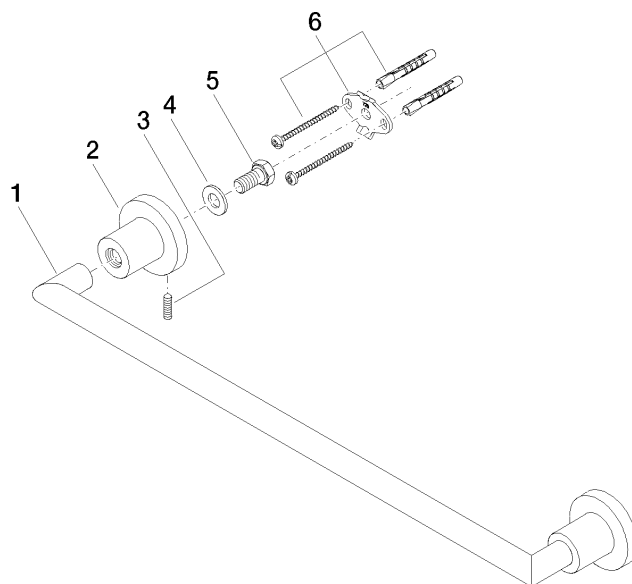

83 045 892

- Stichmaß 450 mm
- Breite 505 mm
- Höhe 55 mm
- Rosette Ø 55 mm
- Ausladung 81 mm

Passt zu TARA

	Champagne gebürstet (22kt Gold)	83 045 892-46
	Chrom	83 045 892-00
	Platin gebürstet	83 045 892-06
	Platin	83 045 892-08
	Dark Chrome	83 045 892-19
	Messing gebürstet (23kt Gold)	83 045 892-28
	Schwarz matt	83 045 892-33
	Champagne (22kt Gold)	83 045 892-47
	Chrom gebürstet	83 045 892-93
	Dark Platinum gebürstet	83 045 892-99

83 045 892

mm [inches]

83 045 892

Ersatzteile für die  
anderen  
Oberflächenvarianten  
finden Sie hier:  
Chrom

### Ersatzteilstückliste

Nr.	Artikelnummer	Benennung	Verbaumenge	Lieferzeit
1	05 28 22 588 00-46	Halter	1	30
2	08 17 89 505-46	Halter	2	30
3	04 31 11 113 00 90	Stift	2	2
4	09 30 11 046 90	Scheibe	2	2
5	09 30 30 071 90	Schraube	2	2
6	05 17 20 739 00 90	Befestigungssatz	2	2